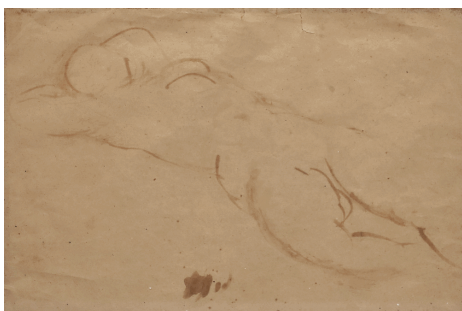

Opera	Cat. Descrizione
VP07084	<p>QD GASTONE BIGGI "LA LUCE DELL'ORSA" TEMPERA SU TELA 1990 La luce dell'orsa</p> <p>ARTISTA: Gastone Biggi TITOLO: La luce dell'orsa TECNICA: Tempera su tela DIMENSIONI: cm 130 x 130 DATAZIONE: 1990 NOTE: Opera firmata, datata ed intitolata al verso, "Biggi, '90, La luce dell'orsa". Autentica su fotografia a colori redatta e firmata dall'artista Gastone Biggi. Rif. catalogo n° 155***. Pubblicato; "Biggi, catalogo generale delle opere" a cura di Arturo Carlo Quintavalle e Gloria Bianchino, Ed. Skira, 2019, pag. 704 fg. 1551. "; "Gastone Biggi 1948 - 2008, e la pittura continua", a cura di Gianluca Ranzi, Ed. Christian Maretti, 2008, pag. 130 fg. 01. Esposizioni; Casa del Pane, Milano, 2008.</p>
VI07251	<p>QD GASTONE BIGGI "PUNTOCROMIE I DUE IDOLI" ACRILICO SU TELA 2009 Puntocromie - i due idoli</p> <p>ARTISTA: Gastone Biggi TITOLO: Puntocromie - i due idoli TECNICA: Acrilico su tela DIMENSIONI: cm 70 x 140 DATAZIONE: 2009 NOTE: Opera firmata ed intitolata al verso, "Gastone Biggi, Puntocromie - i due idoli". Autentica su fotografia a colori firmata dall'artista Gastone Biggi. Rif. n° PN 726 - GB***.</p>
VM06571	<p>QD PIERO MARUSSIG "PAESAGGIO" OLIO SU TELA 1928 Paesaggio</p> <p>ARTISTA: Piero Marussig TITOLO: Paesaggio TECNICA: Olio su tela DIMENSIONI: cm 74,5 x 90 DATAZIONE: 1928 NOTE: Opera firmata a fronte in basso a sinistra, "P.Marussig". Pubblicata; "L'opera di Piero Marussig", a cura di E.Somarè, Ed. l'Esame, 1944, pag. 44 fg. 16. "Piero Marussig, catalogo generale delle opere", a cura di N.Colombo, C. Gian Ferrari, E. Pontiggia, Ed. Silvana, 2006, pag. 182 fg. 497. Provenienza Carneige Institute, Pittsburgh Pennsylvania.</p>

DATAZIONE: Anni '20

NOTE: Opera firmata a fronte in basso a destra, "Montanarini".

2) VI07335

QD LUIGI MONTANARINI "COMPOSIZIONE (FIORI)" OLIO SU TELA 1948/1950
Composizione (fiori)

ARTISTA: Luigi Montanarini