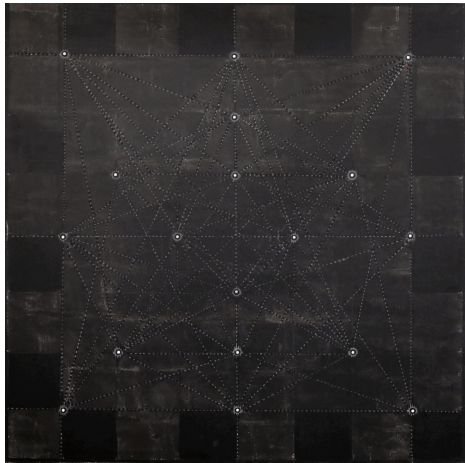

Opera	Cat. Descrizione
VP07084	QD GASTONE BIGGI "LA LUCE DELL'ORSA" TEMPERA SU TELA 1990 La luce dell'orsa ARTISTA: Gastone Biggi TITOLO: La luce dell'orsa TECNICA: Tempera su tela DIMENSIONI: cm 130 x 130 DATAZIONE: 1990 NOTE: Opera firmata, datata ed intitolata al verso, "Biggi, '90, La luce dell'orsa". Autentica su fotografia a colori redatta e firmata dall'artista Gastone Biggi. Rif. catalogo n° 155***. Pubblicato; "Biggi, catalogo generale delle opere" a cura di Arturo Carlo Quintavalle e Gloria Bianchino, Ed. Skira, 2019, pag. 704 fg. 1551. "; "Gastone Biggi 1948 - 2008, e la pittura continua", a cura di Gianluca Ranzi, Ed. Christian Maretti, 2008, pag. 130 fg. 01. Esposizioni; Casa del Pane, Milano, 2008.
VI07251	QD GASTONE BIGGI "PUNTOCROMIE I DUE IDOLI" ACRILICO SU TELA 2009 Puntocromie - i due idoli ARTISTA: Gastone Biggi TITOLO: Puntocromie - i due idoli TECNICA: Acrilico su tela DIMENSIONI: cm 70 x 140 DATAZIONE: 2009 NOTE: Opera firmata ed intitolata al verso, "Gastone Biggi, Puntocromie - i due idoli". Autentica su fotografia a colori firmata dall'artista Gastone Biggi. Rif. n° PN 726 - GB***.
VM06571	QD PIERO MARUSSIG "PAESAGGIO" OLIO SU TELA 1928 Paesaggio ARTISTA: Piero Marussig TITOLO: Paesaggio TECNICA: Olio su tela DIMENSIONI: cm 74,5 x 90 DATAZIONE: 1928 NOTE: Opera firmata a fronte in basso a sinistra, "P.Marussig". Pubblicata; "L'opera di Piero Marussig", a cura di E.Somarè, Ed. l'Esame, 1944, pag. 44 fg. 16. "Piero Marussig, catalogo generale delle opere", a cura di N.Colombo, C. Gian Ferrari, E. Pontiggia, Ed. Silvana, 2006, pag. 182 fg. 497. Provenienza Carneige Institute, Pittsburgh Pennsylvania.