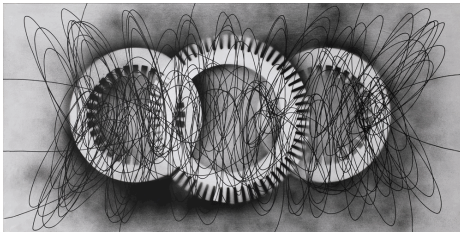

6) VI07333

QD LUIGI MONTANARINI "LACERAZIONI" OLIO SU TELA 1978
Lacerazioni

ARTISTA: Luigi Montanarini

TITOLO: Lacerazioni

TECNICA: Olio su tela

DIMENSIONI: cm 50 x 40

DATAZIONE: 1978

NOTE: Opera firmata e datata a fronte in basso a destra, "Montanarini, '78". Autentica su fotografia a colori redatta e firmata da Luca Simone Tarabella. Opera registrata presso l'Associazione Artistica Archivio Luigi Montanarini al n° IH4978***. Esposizioni; Palazzo dei Diamanti (Fe) - 1978.

Opera

Cat. Descrizione

7) VI07336

QD LUIGI MONTANARINI "SENZA TITOLO" TEMPERA SU TELA ANNI '80
Senza titolo

ARTISTA: Luigi Montanarini
TITOLO: Senza titolo
TECNICA: Tempera su tela
DIMENSIONI: cm 40 x 30
DATAZIONE: Anni '80
NOTE: Opera firmata a fronte in basso a destra, "Montanarini". Parere positivo di autenticità rilasciato dall'Archivio Luigi Montanarini.

VP07235

QD ROBERTO CRIPPA "SPIRALE" OLIO SU TELA 1952
Spirale

ARTISTA: Roberto Crippa
TITOLO: Spirale
TECNICA: Olio su tela
DIMENSIONI: cm 60 x 120
DATAZIONE: 1952
NOTE: Opera firmata e datata al verso, "Crippa, '52". Autentica su fotografia a colori redatta e firmata da Roberto Crippa jr. Opera registrata presso l'Archivio Roberto Crippa al n° ADN F/Z/II***.