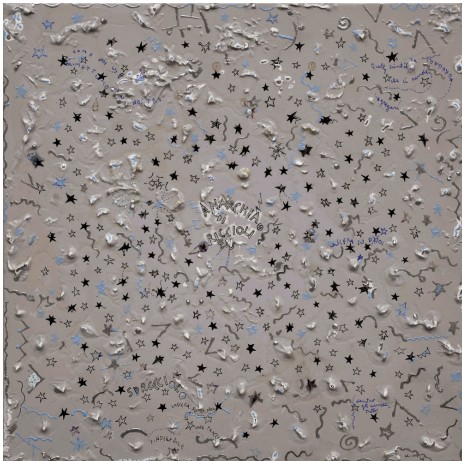

ARTISTA: Luca Alinari
TITOLO: Stelline
TECNICA: Acrilico su tavola
DIMENSIONI: cm 50 x 50
DATAZIONE: 2017
NOTE: Autentica su fotografia a colori redatta e firmata dall'artista Luca Alinari.

VP07198

QD LUCA ALINARI "SENZA TITOLO" ACRILICO E APPLICAZIONI SU TELA 2000
Senza titolo