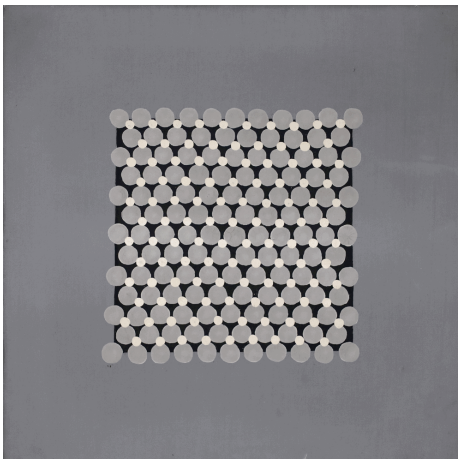

Opera

Cat. Descrizione

VP06817

QD POMPEO BORRA "SENZA TITOLO" OLIO SU CARTONE 1938
Senza titolo

ARTISTA: Pompeo Borra
TITOLO: Senza titolo
TECNICA: Olio su cartone
DIMENSIONI: cm 70 x 100
DATAZIONE: 1938
NOTE: Opera firmata e datata a fronte in basso a sinistra, "P.Borra, 1938". Provenienza ed esposizione Galleria Giraldi (Li).

VI07328

QD POMPEO BORRA "PAESAGGIO LACUSTRE" OLIO SU TELA 1928/1930
Paesaggio lacustre

ARTISTA: Pompeo Borra
TITOLO: Paesaggio lacustre
TECNICA: Olio su tela
DIMENSIONI: cm 70 x 92
DATAZIONE: 1928/1930
NOTE: Opera firmata a fronte in basso a sinistra, "Pomeo Borra". Provenienza ed esposizione Galleria Ghelf (Vr).

VP07086

QD GASTONE BIGGI "VARIABILE BC" ACRILICO SU TELA 1969
Variabile BC

ARTISTA: Gastone Biggi
TITOLO: Variabile BC
TECNICA: Acrilico su tela
DIMENSIONI: cm 50 x 50
DATAZIONE: 1969
NOTE: Opera firmata, datata ed intitolata al verso; "Variabile BC, 1969". Rif. n° 69***. Pubblicato; "Biggi, catalogo generale delle opere" a cura di Arturo Carlo Quintavalle e Gloria Bianchino, Ed. Skira, 2019, pag. 642 fg. 698.