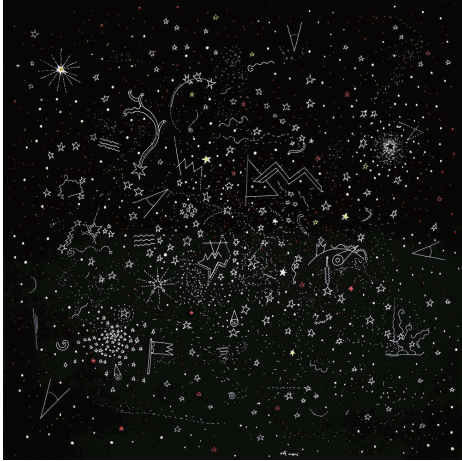

Opera

Cat. Descrizione

VP07264

QD LUCA ALINARI "SENZA TITOLO" TECNICA MISTA SU TELA 1975
Senza titolo

ARTISTA: Luca Alinari
TITOLO: Senza titolo
TECNICA: Mista su tela
DIMENSIONI: cm 80 x 80
DATAZIONE: 1975
NOTE: Opera firmata al verso; "Alinari". Autentica su fotografia a colori redatta e firmata da Filippo Alinari. Opera registrata presso l'Archivio Luca Alinari in data 04.10.2021 al n° AL_075_***.

VP07191

QD LUCA ALINARI "STELLINE" ACRILICI SU TAVOLA 2017
Stelline